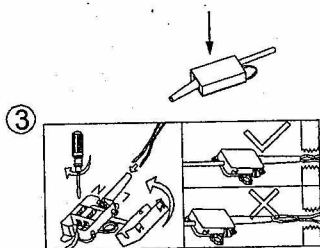

GLOBO

LIGHTING

67833-12W

GLOBO Handels GmbH
St. Peter 38
A-9184 St. Jakob/Rosental
www.globo-lighting.com

DE

Lichtquelle:
Die Lichtquelle ist nicht tauschbar, weil sie konstruktionsbedingt fest mit dem umgebenden Produkt verbunden ist.
Dieses Produkt enthält eine Lichtquelle der Energieeffizienzklasse E.