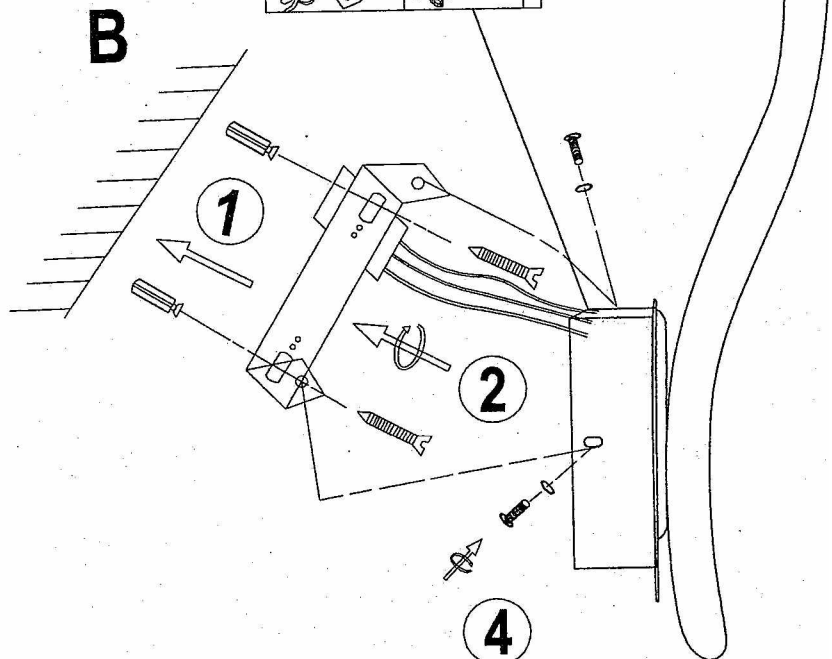

GLOBO

LIGHTING

67833-12W

GLOBO Handels GmbH
St. Peter 38
A-9184 St. Jakob/Rosental
www.globo-lighting.com

DE

Lichtquelle:
Die Lichtquelle ist nicht tauschbar, weil sie konstruktionsbedingt fest mit dem umgebenden Produkt verbunden ist.
Dieses Produkt enthält eine Lichtquelle der Energieeffizienzklasse E.